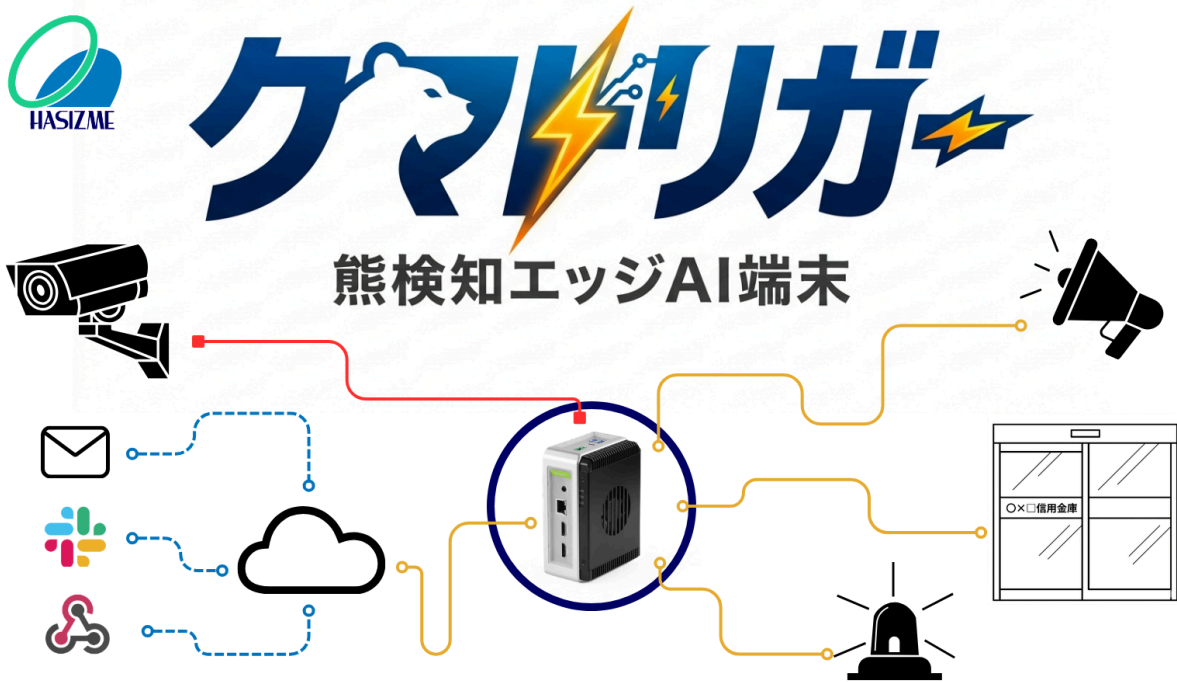

プレスリリース

AIエッジ端末による熊・イノシシ侵入検知システム

「クマトリガー」を新発売

～ 検知・通知・自動ドア制御まで。農地・施設を守るエッジAIソリューション ～

橋爪商事株式会社(代表取締役社長 橋爪博志 本社:岩手県大船渡市、以下「当社」)は、農地・畜産地域・一般敷地へのクマ・イノシシの侵入をAIエッジ端末がリアルタイムで検知し、即時通知から自動ドア制御による物理的侵入防止までを一貫して提供するシステム「クマトリガー」を発売します。

近年、クマやイノシシによる農作物被害・人身事故は深刻さを増しており、自治体・農家・施設管理者からは、人手に頼らない広域かつ低コストな対策が求められています。クマトリガーは、現地設置されたカメラ映像をオンデバイスのAIが解析することで、通信が不安定な山間部・農村環境においても高い信頼性で侵入を検知。検知と同時にメール通知・証拠映像の自動保存・サイレンや自動ドアとのリレー連携を実現し、「検知だけで終わらせない」獣害対策を提供します。

1. 開発の背景と目的

日本各地でクマやイノシシによる農作物被害・人身事故が増加しており、企業、農家や自治体は深刻な課題に直面しています。従来の対策である物理的な柵や人手による巡回は、広域カバーに限界があり、コスト・労力の面でも持続性に課題がありました。自動ドアも電源を切って対応する店舗も見られるなど経済活動にも深刻な影響を与えています。

こうした背景から、当社は以下を目的としてクマトリガーを開発しました。

クマトリガーは「エッジ端末(クマトリガー)」と「クラウドサービス(クマトリガーサービスプラットフォーム)」の組み合わせで構成されます。サービス契約は端末購入と合わせてお申し込みいただきます。

区分	品目	概要
基本製品	クマトリガー(エッジ端末)	AIアクセラレータ搭載エッジコンピューティングボックス。カメラ映像をオンデバイスで解析し、クマ・イノシシを検知。USBリレー出力により外部機器と連携。
オプション	監視カメラ	赤外線照射付き防水防塵対応ネットワークカメラ(既存カメラの流用も可)。
オプション	回転灯・サイレン等	検知時にUSBリレー経由で自動作動する忌避装置。
オプション	kuma-BAN(自動ドア制御ソリューション)	クマトリガーと自動ドアを連携させ、検知時に自動閉鎖。物理的な侵入防止を実現。
オプション	SIM(通信用)	有線LAN・無線LANが使えない現場向けのLTE通信SIM(通信費別途)。
有償オプション	設置・設定工事	当社による現地取付・ネットワーク設定・動作確認。
別途サービス契約	クマトリガーサービスプラットフォーム	クラウド上での検知アラート・証拠映像保存・端末遠隔管理を提供。端末購入と合わせて契約必須。